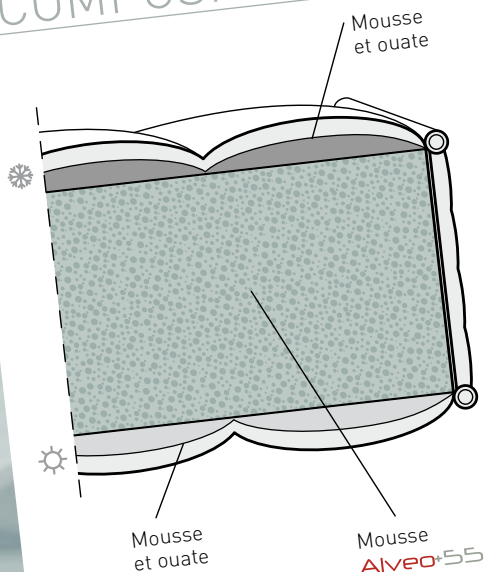

## CONFORT

Moelleux, Soutien très ferme

## DESCRIPTION

- ▶ Âme en mousse de 17 cm 100 % **AVEO+55** qui offre un **soutien durable**. Sa structure composée de milliers de cellules ouvertes permet une meilleure aération.
- ▶ Garnissage ouate et mousse sur les deux faces de couchage pour un accueil plus moelleux.
- ▶ Habillé d'un tissu stretch 310 g/m<sup>2</sup> (100 % polyester) pour **un toucher très doux**.  
Plateau placé sur la face hiver en dimension 140/190, 160 et 180/200