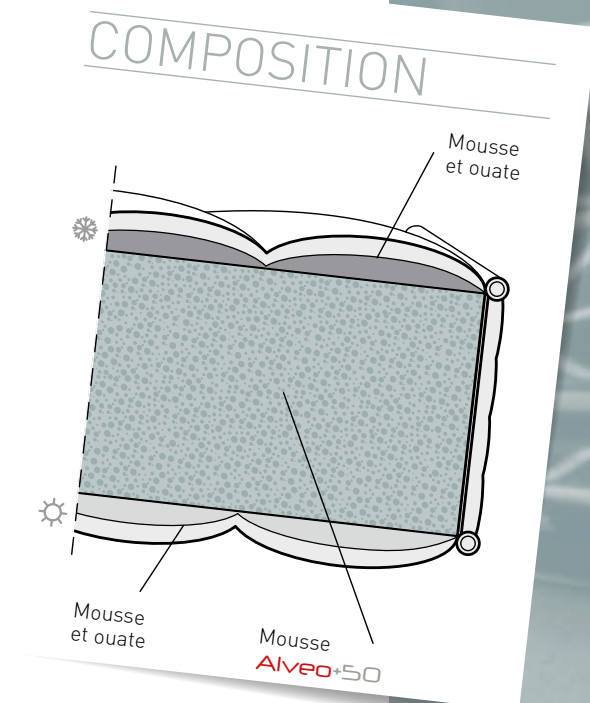

inspiration 2.0

CONFORT

Très moelleux, Soutien équilibré

DESCRIPTION

- Âme en mousse de 17 cm 100 % **Aiveo+50** qui offre un **soutien durable**. Sa structure composée de milliers de cellules ouvertes permet une meilleure aération.
- Garnissage ouate et mousse sur les deux faces de couchage pour un accueil plus moelleux.
- Habillé d'un tissu stretch 310 g/m² (100 % polyester) pour **un toucher très doux**.
  Plateau placé sur la face hiver en dimension 140/190, 160 et 180/200

CONSEIL Pour un confort optimal, nous vous conseillons les sommiers **Topspring**, **Cosmos** et **Ilot** de la collection **Thiriez Literie**.

LABELS

ÉCHELLE DE FERMETÉ